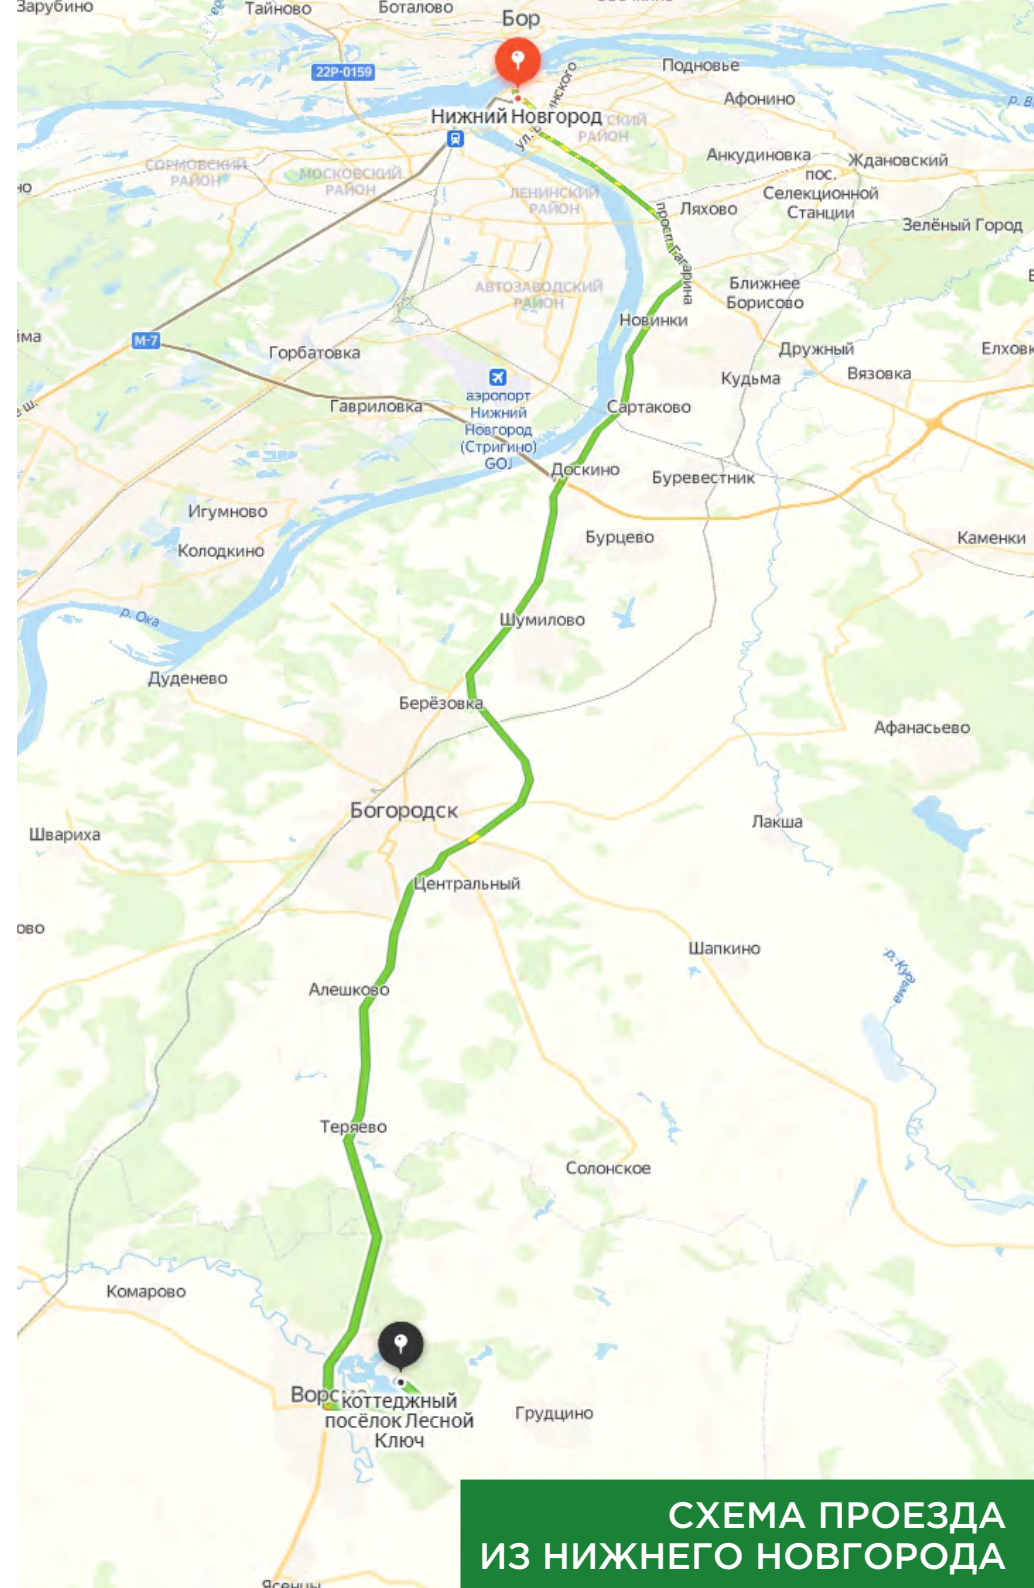

НАШИ КОНТАКТЫ

Нижегородская область,
Павловский район, город Ворсма,
коттеджный посёлок «Лесной Ключ»
ул. Лесная д.1

Администратор (круглосуточно):
+7 (920) 070-70-20

Бронирование номеров:
+7 (930) 815-00-15

Бронирование банкетов и
корпоративных мероприятий:
+7 (967) 711-19-06

**СХЕМА ПРОЕЗДА
ИЗ НИЖНЕГО НОВГОРОДА**